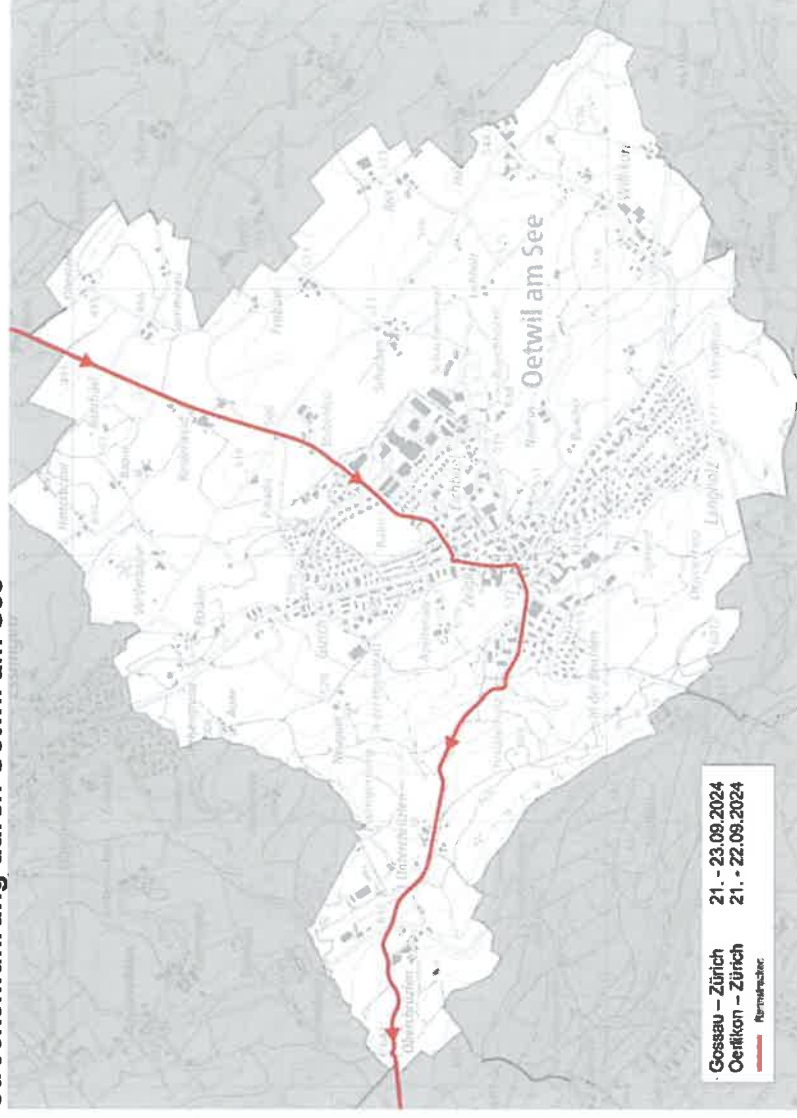

Einschränkungen während der Rad- und Para-Cycling-Strassen-Weltmeisterschaften 2024

Vom 21. bis 29. September 2024 finden die diesjährigen Rad- und Para-Cycling-Strassen-Weltmeisterschaften statt. Insbesondere während der Zeit vom 21. bis 23. September 2024 ist die Gemeinde Oetwil am See stark davon betroffen.

Die Rennstrecken führen durch die Zürcher Innenstadt, dem Zürichsee entlang und durch idyllische Landschaften. Neben Zürich und Winterthur stellt auch Gossau ein Startort für einige Rennen dar. Die erwähnten Radrennen haben auf den Verkehr des gesamten Kantonsgebiets Auswirkungen. Oetwil am See sowie 31 andere Gemeinden sind vom Sportanlass direkt betroffen. Gerne orientieren wir Sie, zusätzlich zu den Mitteilungen auf unserer Homepage, mit diesem Informationsschreiben über die Auswirkungen für die Bevölkerung in Oetwil am See.

Streckenführung durch Oetwil am See

Die **Sperrzeiten für Oetwil am See** gestalten sich folgendermassen:

Samstag, 21. September 2024	13.45 – 16.45 Uhr
Sonntag, 22. September 2024	06.30 – 18.00 Uhr
Montag, 23. September 2024	11.15 – 18.00 Uhr